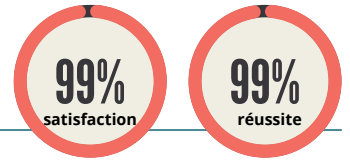

UTILISATION ET MAÎTRISE DES FONCTIONS AMADEUS NIVEAU 1

Nombre de participant : 1 licence / personne
Durée d'accès : 5 jours
Délai d'ouverture d'accès: 24h
Lieu : E-learning / à distance en autonomie

TARIF DE FORMATION